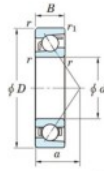

Rodamiento de bolas una hilera 7218-B-FY-JTEKT - 7218-B-FY-JTEKT

<https://www.123rodamiento.mx/rodamiento-cojinete/rodamiento-bola/una-hilera/7218-b-fy-jtekt>

Boundary dimensions

Single row angular bearing

Bearing No.	Boundary dimensions(mm)					Basic load ratings(kN)		Fatigue load limit(kN)		factor	Limiting speeds(min-1) Grease lub.
	d	D	B	r(max)	r1(max)	Cr	Cor	Cu	fu		
7218B FY	90	160	30	2	1	128	88	4.6	-	-	3500

CARACTERÍSTICAS DEL PRODUCTO

Marca	JTEKT
N° Ean13	3616060642202
Diámetro interior	90 mm
Diámetro exterior	160 mm
Espesor	30 mm
Velocidad límite	3500 rpm
Carga dinámica	128 kN
Carga estática	88 kN
Envasado	1