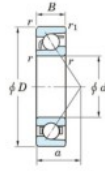

Rodamiento de bolas una hilera 7218-FY-JTEKT - 7218-FY-JTEKT

<https://www.123rodamiento.mx/rodamiento-cojinete/rodamiento-bola/una-hilera/7218-fy-jtekt>

Boundary dimensions

Single row angular bearing

Bearing No.	Boundary dimensions(mm)					Basic load ratings(kN)		Fatigue load limit(kN)		factor	Limiting speeds(min-1) Grease lub.
	d	D	B	r (mm)	r1 (mm)	Cr	C0r	Cu	C0u		
7218 FY	90	160	30	2	1	141	96.7	5.3	-	-	4700

CARACTERÍSTICAS DEL PRODUCTO

Marca	JTEKT
N° Ean13	3616060642219
Diámetro interior	90 mm
Diámetro exterior	160 mm
Espesor	30 mm
Velocidad límite	4700 rpm
Carga dinámica	141 kN
Carga estática	96.7 kN
Envasado	1