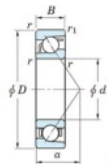

Rodamiento de bolas una hilera 7219-B-FY-JTEKT - 7219-B-FY-JTEKT

<https://www.123rodamiento.mx/rodamiento-cojinete/rodamiento-bola/una-hilera/7219-b-fy-jtekt>

Boundary dimensions

Single row angular bearing

Bearing No.	Boundary dimensions(mm)						Basic load ratings(kN)		Fatigue load limit(kN)	factor	Limiting speed(min-1)
	d	D	B	d _{min}	r1(mm)	r	C _r	C _{0r}	C _u	f ₀	Grease lub.
7219B FY	95	170	32	2.1	1.1		138	94	4.8	-	3300

CARACTERÍSTICAS DEL PRODUCTO

Marca	JTEKT
N° Ean13	3616060642349
Diámetro interior	95 mm
Diámetro exterior	170 mm
Espesor	32 mm
Velocidad límite	3300 rpm
Carga dinámica	138 kN
Carga estática	94 kN
Envasado	1