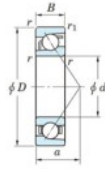

## Rodamiento de bolas una hilera 7321-C-FY-JTEKT - 7321-C-FY-JTEKT

<https://www.123rodamiento.mx/rodamiento-cojinete/rodamiento-bola/una-hilera/7321-c-fy-jtekt>

Boundary dimensions

Bearing No.	Boundary dimensions(mm)					Basic load ratings(kN)		Fatigue load limit(kN)		Limiting speeds(min-1)
	d	D	B	r1	r2	Cr	C0r	Cu	n	Grease lub.
7321C FY	105	225	49	3	1.1	278	207	8.3	13.4	4800

### CARACTERÍSTICAS DEL PRODUCTO

Marca	JTEKT
N° Ean13	3616060642646
Diámetro interior	105 mm
Diámetro exterior	225 mm
Espesor	49 mm
Velocidad límite	4800 rpm
Carga dinámica	278 kN
Carga estática	207 kN
Envasado	1