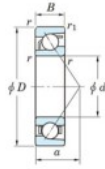

Rodamiento de bolas una hilera 7222-B-FY-JTEKT - 7222-B-FY-JTEKT

<https://www.123rodamiento.mx/rodamiento-cojinete/rodamiento-bola/una-hilera/7222-b-fy-jtekt>

Boundary dimensions

Single row angular bearing

Bearing No.	Boundary dimensions(mm)					Basic load ratings(kN)		Fatigue load limit(kN)		factor	Limiting speeds(min-1) Grease lub.
	d	D	B	r1(mm)	r2(mm)	Cr	C0r	Cu	10		
7222B FY	110	200	38	2.1	1.1	183	135	6.35	-	-	2800

CARACTERÍSTICAS DEL PRODUCTO

Marca	JTEKT
N° Ean13	3616060642721
Diámetro interior	110 mm
Diámetro exterior	200 mm
Espesor	38 mm
Velocidad límite	2800 rpm
Carga dinámica	183 kN
Carga estática	135 kN
Envasado	1