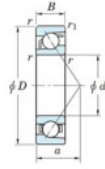

## Rodamiento de bolas una hilera 7024-FY-JTEKT - 7024-FY-JTEKT

<https://www.123rodamiento.mx/rodamiento-cojinete/rodamiento-bola/una-hilera/7024-fy-jtekt>

Boundary dimensions

Bearing No.	Boundary dimensions (mm)					Basic load ratings (kN)		Fatigue load limit (kN)		factor	Limiting speed (min <sup>-1</sup> ) (Grease lub.)
	d	D	B	r (max)	r1 (max)	C <sub>r</sub>	C <sub>0r</sub>	C <sub>u</sub>	C <sub>0u</sub>		
7024 FY	120	180	28	2	1	121	103	4.5	-	-	3900

### CARACTERÍSTICAS DEL PRODUCTO

Marca	JTEKT
N° Ean13	3616060642837
Diámetro interior	120 mm
Diámetro exterior	180 mm
Espesor	28 mm
Velocidad límite	3900 rpm
Carga dinámica	121 kN
Carga estática	103 kN
Envasado	1