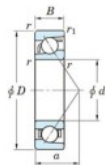

## Rodamiento de bolas una hilera 7026-FY-JTEKT - 7026-FY-JTEKT

<https://www.123rodamiento.mx/rodamiento-cojinete/rodamiento-bola/una-hilera/7026-fy-jtekt>

Boundary dimensions

Single row angular bearing

Bearing No.	Boundary dimensions(mm)					Basic load ratings(kN)		Fatigue load		factor	Limiting speeds(min-1) (Grease lub.)
	d	D	B	r(mm)	r1(mm)	Cr	Cor	Cr	Co		
7026 FY	130	200	33	2	1	147	125	5.25	-	-	3500

## CARACTERÍSTICAS DEL PRODUCTO

Marca	JTEKT
N° Ean13	3616060642967
Diámetro interior	130 mm
Diámetro exterior	200 mm
Espesor	33 mm
Velocidad límite	3500 rpm
Carga dinámica	147 kN
Carga estática	125 kN
Envasado	1