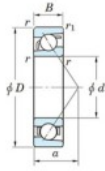

Rodamiento de bolas una hilera 7226-FY-JTEKT - 7226-FY-JTEKT

<https://www.123rodamiento.mx/rodamiento-cojinete/rodamiento-bola/una-hilera/7226-fy-jtekt>

Boundary dimensions

Single row angular bearing

Bearing No.	Boundary dimensions(mm)						Basic load ratings(kN)		Fatigue load limit(kN)		Limiting speeds(min-1)	
	d	D	B	r(mm)	r1(mm)	r2(mm)	Cr	Cor	Cu	fu	Grease Lub.	
7226 FY	130	230	40	3	1.1		245	198	7.6	-	3200	

CARACTERÍSTICAS DEL PRODUCTO

Marca	JTEKT
N° Ean13	3616060642998
Diámetro interior	130 mm
Diámetro exterior	230 mm
Espesor	40 mm
Velocidad límite	3200 rpm
Carga dinámica	245 kN
Carga estática	198 kN
Envasado	1