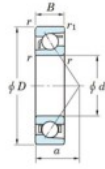

## Rodamiento de bolas una hilera 7326-C-FY-JTEKT - 7326-C-FY-JTEKT

<https://www.123rodamiento.mx/rodamiento-cojinete/rodamiento-bola/una-hilera/7326-c-fy-jtekt>

Boundary dimensions

Bearing No.	Boundary dimensions(mm)					Basic load ratings(kN)		Fatigue load factor		Limiting speeds(min-1) (Grease lub.)
	d	D	B	r1max	r1min	Cr	Cor	Ca	Cb	
7326C FY	130	280	88	4	1.5	368	314	11.3	13.7	3800

### CARACTERÍSTICAS DEL PRODUCTO

Marca	JTEKT
N° Ean13	3616060643025
Diámetro interior	130 mm
Diámetro exterior	280 mm
Espesor	58 mm
Velocidad límite	3800 rpm
Carga dinámica	368 kN
Carga estática	314 kN
Envasado	1