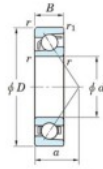

## Rodamiento de bolas una hilera 7030-B-FY-JTEKT - 7030-B-FY-JTEKT

<https://www.123rodamiento.mx/rodamiento-cojinete/rodamiento-bola/una-hilera/7030-b-fy-jtekt>

Boundary dimensions

Single row angular bearing

Bearing No.	Boundary dimensions(mm)					Basic load ratings(kN)		Fatigue load limit(kN)		factor	Limiting speed(min-1) Grease lub.
	d	D	B	r1(mm)	r2(mm)	Cr	Cor	Cu	Co		
7030B FY	150	225	35	2.1	1.1	153	138	5.2	-	-	2300

## CARACTERÍSTICAS DEL PRODUCTO

Marca	JTEKT
N° Ean13	3616060643193
Diámetro interior	150 mm
Diámetro exterior	225 mm
Espesor	35 mm
Velocidad límite	2300 rpm
Carga dinámica	153 kN
Carga estática	138 kN
Envasado	1