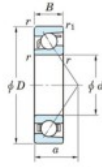

Rodamiento de bolas una hilera 7230-C-FY-JTEKT - 7230-C-FY-JTEKT

<https://www.123rodamiento.mx/rodamiento-cojinete/rodamiento-bola/una-hilera/7230-c-fy-jtekt>

Boundary dimensions

Single row angular bearing

Bearing No.	Boundary dimensions(mm)					Basic load ratings(kN)		Fatigue load limit(kN)		factor	Limiting speeds(min-1) Grease lub.
	d	D	B	r1(max)	r2(max)	Cr	C0r	Cu	10		
7230C FY	150	270	45	3	1.1	338	303	10.8	14.7		3700

CARACTERÍSTICAS DEL PRODUCTO

Marca	JTEKT
N° Ean13	3616060643247
Diámetro interior	150 mm
Diámetro exterior	270 mm
Espesor	45 mm
Velocidad límite	3700 rpm
Carga dinámica	338 kN
Carga estática	303 kN
Envasado	1