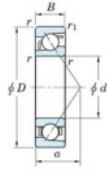

Rodamiento de bolas una hilera 7034-FY-JTEKT - 7034-FY-JTEKT

<https://www.123rodamiento.mx/rodamiento-cojinete/rodamiento-bola/una-hilera/7034-fy-jtekt>

Boundary dimensions

Single row angular bearing

Bearing No.	Boundary dimensions(mm)					Basic load ratings(kN)		Fatigue load limit(kN)		factor	Limiting speed:(min-1) Grease lub.
	d	D	B	r(mm)	r1(mm)	Cr	C0r	Cu	U		
7034 FY	170	260	42	2.1	1.1	232	214	7.9	-	-	2600

CARACTERÍSTICAS DEL PRODUCTO

Marca	JTEKT
N° Ean13	3616060643445
Diámetro interior	170 mm
Diámetro exterior	260 mm
Espesor	42 mm
Velocidad límite	2600 rpm
Carga dinámica	232 kN
Carga estática	214 kN
Envasado	1