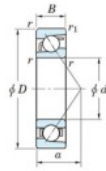

Rodamiento de bolas una hilera 7034-C-FY-JTEKT - 7034-C-FY-JTEKT

<https://www.123rodamiento.mx/rodamiento-cojinete/rodamiento-bola/una-hilera/7034-c-fy-jtekt>

Boundary dimensions

Single row angular bearing

Bearing No.	Boundary dimensions(mm)					Basic load ratings(kN)		Fatigue load limit(kN)		Limiting factor	
	d	D	B	r (mm)	r1 (mm)	Cr	C0r	Cu	fs	speeds(min-1) Grease lub.	
7034C FY	170	260	42	2.1	1.1	256	234	8.95	15.9	3600	

CARACTERÍSTICAS DEL PRODUCTO

Marca	JTEKT
N° Ean13	3616060643452
Diámetro interior	170 mm
Diámetro exterior	260 mm
Espesor	42 mm
Velocidad límite	3600 rpm
Carga dinámica	256 kN
Carga estática	234 kN
Envasado	1