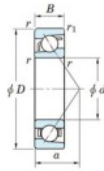

Rodamiento de bolas una hilera 7234-B-FY-JTEKT - 7234-B-FY-JTEKT

<https://www.123rodamiento.mx/rodamiento-cojinete/rodamiento-bola/una-hilera/7234-b-fy-jtekt>

Boundary dimensions

Single row angular bearing

Bearing No.	Boundary dimensions(mm)					Basic load ratings(kN)		Fatigue load limit(kN)		factor	Limiting speeds(min-1) Grease lub.
	d	D	B	r(mm)	r1(mm)	Cr	Cor	Cu	Sp		
7234B FY	170	310	52	4	1.5	306	300	10	-	-	1700

CARACTERÍSTICAS DEL PRODUCTO

Marca	JTEKT
N° Ean13	3616060643469
Diámetro interior	170 mm
Diámetro interior	6.693" inch
Diámetro exterior	310 mm
Diámetro exterior	12.205" inch
Espesor	52 mm
Espesor	2.047" inch
Velocidad límite	1700 rpm
Carga dinámica	306 kN
Carga estática	300 kN
Envasado	1