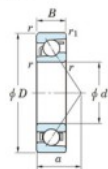

Rodamiento de bolas una hilera 7236-C-FY-JTEKT - 7236-C-FY-JTEKT

<https://www.123rodamiento.mx/rodamiento-cojinete/rodamiento-bola/una-hilera/7236-c-fy-jtekt>

Boundary dimensions

Single row angular bearing

Bearing No.	Boundary dimensions(mm)					Basic load ratings(kN)		Fatigue load limit(kN)	factor	Limiting speeds(min-1)
	d	D	B	r (mm)	r1 (mm)	Cr	C0r	Cu	f0	Grease lub.
7236C FY	180	320	52	4	1.5	400	393	12.8	14.9	3000

CARACTERÍSTICAS DEL PRODUCTO

Marca	JTEKT
N° Ean13	3616060643582
Diámetro interior	180 mm
Diámetro exterior	320 mm
Espesor	52 mm
Velocidad límite	3000 rpm
Carga dinámica	400 kN
Carga estática	393 kN
Envasado	1