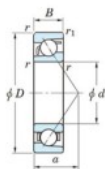

## Rodamiento de bolas una hilera 7038-C-FY-JTEKT - 7038-C-FY-JTEKT

<https://www.123rodamiento.mx/rodamiento-cojinete/rodamiento-bola/una-hilera/7038-c-fy-jtekt>

Boundary dimensions

Single row angular bearing

Bearing No.	Boundary dimensions(mm)					Basic load ratings(kN)		Fatigue load limit(kN)		Limiting factor	
	d	D	B	r1(mm)	r2(mm)	Cr	C0r	Cu	C0u	ff	speeds(min-1) Grease lub.
7038C FY	190	290	46	2.1	1.1	299	293	10.6	15.9		3100

## CARACTERÍSTICAS DEL PRODUCTO

Marca	JTEKT
N° Ean13	3616060643643
Diámetro interior	190 mm
Diámetro exterior	290 mm
Espesor	46 mm
Velocidad límite	3100 rpm
Carga dinámica	299 kN
Carga estática	293 kN
Envasado	1