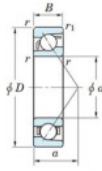

Rodamiento de bolas una hilera 7338-B-FY-JTEKT - 7338-B-FY-JTEKT

<https://www.123rodamiento.mx/rodamiento-cojinete/rodamiento-bola/una-hilera/7338-b-fy-jtekt>

Boundary dimensions

Single row angular bearing

Bearing No.	Boundary dimensions(mm)					Basic load ratings(kN)		Fatigue load limit(kN)		factor	Limiting speed(min-1) Grease lub.
	d	D	B	r1mm	r2mm	Cr	C0r	Cu	fs		
7338B FY	190	400	78	5	2	514	548	16.5	-	-	1300

CARACTERÍSTICAS DEL PRODUCTO

Marca	JTEKT
N° Ean13	3616060643681
Diámetro interior	190 mm
Diámetro exterior	400 mm
Espesor	78 mm
Velocidad límite	1300 rpm
Carga dinámica	514 kN
Carga estática	548 kN
Envasado	1