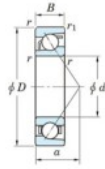

## Rodamiento de bolas una hilera 7240-C-FY-JTEKT - 7240-C-FY-JTEKT

<https://www.123rodamiento.mx/rodamiento-cojinete/rodamiento-bola/una-hilera/7240-c-fy-jtekt>

Boundary dimensions

Single row angular bearing

| Bearing No. | Boundary dimensions(mm) |     |    |       |        | Basic load ratings(kN) |     | Fatigue load limit(kN) | factor | Limiting speeds(min-1) |
|-------------|-------------------------|-----|----|-------|--------|------------------------|-----|------------------------|--------|------------------------|
|             | d                       | D   | B  | r(mm) | r1(mm) | Cr                     | Cor | Cu                     | f0     | Grease lub.            |
| 7240 FY     | 200                     | 360 | 58 | 4     | 1.5    | 405                    | 423 | 13.1                   | -      | 1900                   |

## CARACTERÍSTICAS DEL PRODUCTO

|                   |               |
|-------------------|---------------|
| Marca             | JTEKT         |
| N° Ean13          | 3616060643766 |
| Diámetro interior | 200 mm        |
| Diámetro exterior | 360 mm        |
| Espesor           | 58 mm         |
| Velocidad límite  | 2600 rpm      |
| Carga dinámica    | 442 kN        |
| Carga estática    | 460 kN        |
| Envasado          | 1             |