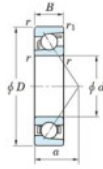

## Rodamiento de bolas una hilera 7248-FY-JTEKT - 7248-FY-JTEKT

<https://www.123rodamiento.mx/rodamiento-cojinete/rodamiento-bola/una-hilera/7248-fy-jtekt>

Boundary dimensions

Single row angular bearing

Bearing No.	Boundary dimensions(mm)					Basic load ratings(kN)		Fatigue load limit(kN)		factor	Limiting speeds(min-1) (Grease lub.)
	d	D	B	r(max)	r1(max)	Cr	C0r	Cu	C0u		
7248 FY	240	440	72	4	1.5	504	595	16.7	-	-	1500

## CARACTERÍSTICAS DEL PRODUCTO

Marca	JTEKT
N° Ean13	3616060643858
Diámetro interior	240 mm
Diámetro interior	9.449" inch
Diámetro exterior	440 mm
Diámetro exterior	17.323" inch
Espesor	72 mm
Espesor	2.835" inch
Velocidad límite	1500 rpm
Carga dinámica	504 kN
Carga estática	595 kN
Envasado	1