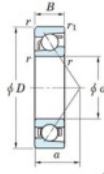

Rodamiento de bolas una hilera 7060-FY-JTEKT - 7060-FY-JTEKT

<https://www.123rodamiento.mx/rodamiento-cojinete/rodamiento-bola/una-hilera/7060-fy-jtekt>

Boundary dimensions

Single row angular bearing

Bearing No.	Boundary dimensions(mm)					Basic load ratings(kN)		Fatigue load limit(kN)		Limiting factor	
	d	D	B	r1(mm)	r(mm)	Cr	Cor	Cu	U0	U1	speed/(min ⁻¹) Grease Lub.
7060 FY	300	460	74	4	1.5	533	680	18	-	-	1300

CARACTERÍSTICAS DEL PRODUCTO

Marca	JTEKT
N° Ean13	3616060644015
Diámetro interior	300 mm
Diámetro exterior	460 mm
Espesor	74 mm
Velocidad límite	1300 rpm
Carga dinámica	533 kN
Carga estática	680 kN
Envasado	1