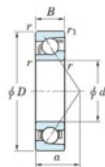

## Rodamiento de bolas una hilera 70-530-FY-JTEKT - 70-530-FY-JTEKT

<https://www.123rodamiento.mx/rodamiento-cojinete/rodamiento-bola/una-hilera/70-530-fy-jtekt>

Boundary dimensions

Single row angular bearing

Bearing No.	Boundary dimensions(mm)					Basic load ratings(kN)		Fatigue load limit(kN)		factor	Limiting speed(min-1) Grease lub.
	d	D	B	r1(min)	r1(max)	Cr	Cor	Cu	10		
70/530 FY	530	780	112	6	3	-	1810	-	-	-	550

## CARACTERÍSTICAS DEL PRODUCTO

Marca	JTEKT
N° Ean13	3616060644107
Diámetro interior	530 mm
Diámetro exterior	780 mm
Espesor	112 mm
Velocidad límite	550 rpm
Carga estática	1810 kN
Envasado	1

[contacto@123rodamiento.mx](mailto:contacto@123rodamiento.mx)