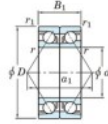

Rodamiento de bolas una hilera 7300-DB-JTEKT - 7300-DB-JTEKT

<https://www.123rodamiento.mx/rodamiento-cojinete/rodamiento-bola/una-hilera/7300-db-jtekt>

Boundary dimensions

Bearing No.	Boundary dimensions (mm)					Basic load ratings (kN)		Fatigue load factor		Limiting speeds (min⁻¹)
	d	D	B	r1 (mm)	r2 (mm)	Cv	Cor	10	60	Grease lub
7300DB	10	35	22	0.6	0.3	18.9	8.6	0.68	-	16000

CARACTERÍSTICAS DEL PRODUCTO

Marca	JTEKT
N° Ean13	3616060644152
Diámetro interior	10 mm
Diámetro exterior	35 mm
Espesor	22 mm
Velocidad límite	16000 rpm
Carga dinámica	18.9 kN
Carga estática	8.6 kN
Envasado	1

contacto@123rodamiento.mx

+34 911 436 830

CRT4 de Lesquin 60 Rue Du Haut De Sainghin 59273 Fretin FRANCE