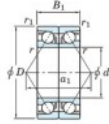

Rodamiento de bolas una hilera 7303-CDB-JTEKT - 7303-CDB-JTEKT

<https://www.123rodamiento.mx/rodamiento-cojinete/rodamiento-bola/una-hilera/7303-cdb-jtekt>

Boundary dimensions

Bearing No.	Boundary dimensions (mm)					Basic load ratings (kN)		Fatigue load factor	Limiting speeds (min⁻¹)		
	d	D	B	r1 (mm)	r2 (mm)	C_r	C_{0r}			10	Grease Lub.
7303CDB	17	47	28	1	0.6	32.2	16.8	1.3	12.6	16000	

CARACTERÍSTICAS DEL PRODUCTO

Marca	JTEKT
N° Ean13	3616060644299
Diámetro interior	17 mm
Diámetro exterior	47 mm
Espesor	28 mm
Velocidad límite	16000 rpm
Carga dinámica	32.2 kN
Carga estática	16.8 kN
Envasado	1

contacto@123rodamiento.mx

+34 911 436 830

CRT4 de Lesquin 60 Rue Du Haut De Sainghin 59273 Fretin FRANCE