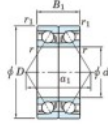

Rodamiento de bolas una hilera 7204-CDB-JTEKT - 7204-CDB-JTEKT

<https://www.123rodamiento.mx/rodamiento-cojinete/rodamiento-bola/una-hilera/7204-cdb-jtekt>

Boundary dimensions

Bearing No.	Boundary dimensions(mm)					Basic load ratings(kN)		Fatigue load factor		Limiting speeds(min-1)
	d	D	B	r1 (mm)	r2 (mm)	Cr	C0r	Ca	Ca0	Grease lub.
7204CDB	20	47	28	1	0.6	33.4	19.6	1.45	13.4	15000

CARACTERÍSTICAS DEL PRODUCTO

Marca	JTEKT
N° Ean13	3616060644336
Diámetro interior	20 mm
Diámetro interior	0.787" inch
Diámetro exterior	47 mm
Diámetro exterior	1.85" inch
Espesor	28 mm
Espesor	1.102" inch
Velocidad límite	15000 rpm
Carga dinámica	33.4 kN
Carga estática	19.6 kN
Envasado	1

contacto@123rodamiento.mx

+34 911 436 830

CRT4 de Lesquin 60 Rue Du Haut De Sainghin 59273 Fretin FRANCE