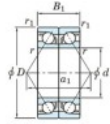

Rodamiento de bolas una hilera 7205-BDB-JTEKT - 7205-BDB-JTEKT

<https://www.123rodamiento.mx/rodamiento-cojinete/rodamiento-bola/una-hilera/7205-bdb-jtekt>

Boundary dimensions

Bearing No.	Boundary dimensions(mm)					Basic load ratings(kN)		Fatigue load factor		Limiting speeds(min-1)
	d	D	B	r1(mm)	r2(mm)	C_r	C_{0r}	f₀	f₁	Grease lub
7205BDB	25	52	30	1	0.6	29.9	18.8	1.15	-	7300

CARACTERÍSTICAS DEL PRODUCTO

Marca	JTEKT
N° Ean13	4549250193484
Diámetro interior	25 mm
Diámetro exterior	52 mm
Espesor	30 mm
Velocidad límite	7300 rpm
Carga dinámica	29.9 kN
Carga estática	18.8 kN
Envasado	1

contacto@123rodamiento.mx

+34 911 436 830

CRT4 de Lesquin 60 Rue Du Haut De Sainghin 59273 Fretin FRANCE