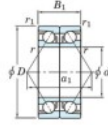

Rodamiento de bolas una hilera 7305-BDB-JTEKT - 7305-BDB-JTEKT

<https://www.123rodamiento.mx/rodamiento-cojinete/rodamiento-bola/una-hilera/7305-bdb-jtekt>

Boundary dimensions

Bearing No.	Boundary dimensions(mm)						Basic load ratings(kN)		Fatigue load limit(kN)	Factor	Limiting speeds(min-1)
	d	D	B	r1(max)	r2(max)	r	C_r	C₀			
7305BDB	25	62	34	1.1	0.6		49.5	29.2	2	-	6600

CARACTERÍSTICAS DEL PRODUCTO

Marca	JTEKT
N° Ean13	4549250199059
Diámetro interior	25 mm
Diámetro exterior	62 mm
Espesor	34 mm
Velocidad límite	6600 rpm
Carga dinámica	49.5 kN
Carga estática	29.2 kN
Envasado	1

contacto@123rodamiento.mx

+34 911 436 830

CRT4 de Lesquin 60 Rue Du Haut De Sainghin 59273 Fretin FRANCE