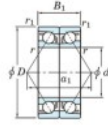

Rodamiento de bolas una hilera 7305-CDB-JTEKT - 7305-CDB-JTEKT

<https://www.123rodamiento.mx/rodamiento-cojinete/rodamiento-bola/una-hilera/7305-cdb-jtekt>

Boundary dimensions

Bearing No.	Boundary dimensions (mm)						Basic load ratings (kN)		Fatigue load limit (kN)	Factor	Limiting speeds (min-1)
	d	D	B	r1 (mm)	r2 (mm)	r (mm)	C_r	C_{0r}			
7305CDB	25	62	34	1.1	0.6		57	33.7	2.65	12.8	12000

CARACTERÍSTICAS DEL PRODUCTO

Marca	JTEKT
N° Ean13	4549250221392
Diámetro interior	25 mm
Diámetro exterior	62 mm
Espesor	34 mm
Velocidad límite	12000 rpm
Carga dinámica	57 kN
Carga estática	33.7 kN
Envasado	1

contacto@123rodamiento.mx

+34 911 436 830

CRT4 de Lesquin 60 Rue Du Haut De Sainghin 59273 Fretin FRANCE