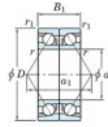

Rodamiento de bolas una hilera 7406-BDB-JTEKT - 7406-BDB-JTEKT

<https://www.123rodamiento.mx/rodamiento-cojinete/rodamiento-bola/una-hilera/7406-bdb-jtekt>

Boundary dimensions

Bearing No.	Boundary dimensions(mm)						Basic load ratings(kN)		Fatigue	factor	Limiting speeds(min-1)
	d	D	B	r1	r2	r	C_r	C_{0r}	load limit(kN)		
7406BDB	30	90	46	1.5	1		96.3	58.6	4.15	0	Grease lub. 3900

CARACTERÍSTICAS DEL PRODUCTO

Marca	JTEKT
N° Ean13	3616060644510
Diámetro interior	30 mm
Diámetro exterior	90 mm
Espesor	46 mm
Velocidad límite	3900 rpm
Carga dinámica	96.3 kN
Carga estática	58.6 kN
Envasado	1

contacto@123rodamiento.mx

+34 911 436 830

CRT4 de Lesquin 60 Rue Du Haut De Sainghin 59273 Fretin FRANCE