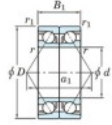

Rodamiento de bolas una hilera 7406-BDB-JTEKT - 7406-BDB-JTEKT

<https://www.123rodamiento.mx/rodamiento-cojinete/rodamiento-bola/una-hilera/7406-bdb-jtekt>

Boundary dimensions

Bearing No.	Boundary dimensions(mm)						Basic load ratings(kN)		Fatigue	factor	Limiting speeds(min-1)
	d	D	B	r1(mm)	r2(mm)	r(mm)	C_r	C_{0r}	load limit(kN)		
7406BDB	30	90	46	1.5	1		96.3	58.6	4.15	-	3900

CARACTERÍSTICAS DEL PRODUCTO

Marca	JTEKT
N° Ean13	3616060644510
Diámetro interior	30 mm
Diámetro exterior	90 mm
Espesor	46 mm
Velocidad límite	3900 rpm
Carga dinámica	96.3 kN
Carga estática	58.6 kN
Envasado	1

contacto@123rodamiento.mx

+34 911 436 830

CRT4 de Lesquin 60 Rue Du Haut De Sainghin 59273 Fretin FRANCE