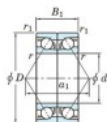

Rodamiento de bolas una hilera 7407-DB-JTEKT - 7407-DB-JTEKT

<https://www.123rodamiento.mx/rodamiento-cojinete/rodamiento-bola/una-hilera/7407-db-jtekt>

Boundary dimensions

Bearing No.	Boundary dimensions (mm)					Basic load ratings (kN)		Fatigue load factor	Limiting speeds (min-1)
	d	D	B	r1(max)	r2(max)	C_r	C₀		
7407DB	35	100	50	1.5	1	132	82.1	6.35	4000

CARACTERÍSTICAS DEL PRODUCTO

Marca	JTEKT
N° Ean13	3616060644602
Diámetro interior	35 mm
Diámetro exterior	100 mm
Espesor	50 mm
Velocidad límite	4000 rpm
Carga dinámica	132 kN
Carga estática	82.1 kN
Envasado	1

contacto@123rodamiento.mx

+34 911 436 830

CRT4 de Lesquin 60 Rue Du Haut De Sainghin 59273 Fretin FRANCE