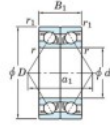

Rodamiento de bolas una hilera 7210-CDB-JTEKT - 7210-CDB-JTEKT

<https://www.123rodamiento.mx/rodamiento-cojinete/rodamiento-bola/una-hilera/7210-cdb-jtekt>

Boundary dimensions

Bearing No.	Boundary dimensions(mm)						Basic load ratings(kN)		Fatigue load factor		Limiting speeds(min-1)
	d	D	B	r (mm)	r1 (mm)	C_r	C_{0r}	C₁₀	C₉₀		
7210CDB	50	90	40	1.1	0.6	91	68.1	4.4	14.6	Grease Lub. 7500	

CARACTERÍSTICAS DEL PRODUCTO

Marca	JTEKT
N° Ean13	3616060644770
Diámetro interior	50 mm
Diámetro exterior	90 mm
Espesor	40 mm
Velocidad límite	7500 rpm
Carga dinámica	91 kN
Carga estática	68.1 kN
Envasado	1

contacto@123rodamiento.mx

+34 911 436 830

CRT4 de Lesquin 60 Rue Du Haut De Sainghin 59273 Fretin FRANCE