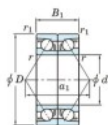

Rodamiento de bolas una hilera 7310-CDB-JTEKT - 7310-CDB-JTEKT

<https://www.123rodamiento.mx/rodamiento-cojinete/rodamiento-bola/una-hilera/7310-cdb-jtekt>

Boundary dimensions

Bearing No.	Boundary dimensions(mm)					Basic load ratings(kN)		Fatigue load factor		Limiting speeds(min-1)
	d	D	B	r1(max)	r1(min)	C_r	C_{0r}	f₀	f₁	Grease lub
7310CDB	50	110	54	2	1	162	112	8.4	13.4	6400

CARACTERÍSTICAS DEL PRODUCTO

Marca	JTEKT
N° Ean13	3616060644800
Diámetro interior	50 mm
Diámetro exterior	110 mm
Espesor	54 mm
Velocidad límite	6400 rpm
Carga dinámica	162 kN
Carga estática	112 kN
Envasado	1

contacto@123rodamiento.mx

+34 911 436 830

CRT4 de Lesquin 60 Rue Du Haut De Sainghin 59273 Fretin FRANCE