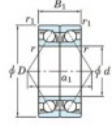

Rodamiento de bolas una hilera 7212-DB-JTEKT - 7212-DB-JTEKT

<https://www.123rodamiento.mx/rodamiento-cojinete/rodamiento-bola/una-hilera/7212-db-jtekt>

Boundary dimensions

Bearing No.	Boundary dimensions(mm)					Basic load ratings(kN)		Fatigue load factor	Limiting speeds(min-1)
	d	D	B	r1(r2)	r1(r2)	Cr	C0r		
7212DB	60	110	44	1.5	1	125	98	6.05	4400

CARACTERÍSTICAS DEL PRODUCTO

Marca	JTEKT
N° Ean13	4549250196027
Diámetro interior	60 mm
Diámetro exterior	110 mm
Espesor	44 mm
Velocidad límite	4400 rpm
Carga dinámica	125 kN
Carga estática	98 kN
Envasado	1

contacto@123rodamiento.mx

+34 911 436 830

CRT4 de Lesquin 60 Rue Du Haut De Sainghin 59273 Fretin FRANCE