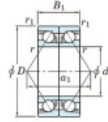

Rodamiento de bolas una hilera 7312-DB-JTEKT - 7312-DB-JTEKT

<https://www.123rodamiento.mx/rodamiento-cojinete/rodamiento-bola/una-hilera/7312-db-jtekt>

Boundary dimensions

Bearing No.	Boundary dimensions (mm)					Basic load ratings (kN)		Fatigue load factor	Limiting speed (min-1)
	d	D	B	r1 (mm)	r2 (mm)	C_r	C_{0r}		
7312DB	60	130	62	2.1	1.1	199	143	10	4000

CARACTERÍSTICAS DEL PRODUCTO

Marca	JTEKT
N° Ean13	4549250200991
Diámetro interior	60 mm
Diámetro exterior	130 mm
Espesor	62 mm
Velocidad límite	4000 rpm
Carga dinámica	199 kN
Carga estática	143 kN
Envasado	1

contacto@123rodamiento.mx

+34 911 436 830

CRT4 de Lesquin 60 Rue Du Haut De Sainghin 59273 Fretin FRANCE