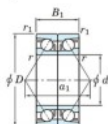

Rodamiento de bolas una hilera 7312-CDB-JTEKT - 7312-CDB-JTEKT

<https://www.123rodamiento.mx/rodamiento-cojinete/rodamiento-bola/una-hilera/7312-cdb-jtekt>

Boundary dimensions

Bearing No.	Boundary dimensions(mm)					Basic load ratings(kN)		Fatigue load factor		Limiting speeds(min-1)
	d	D	B	r1(mm)	r2(mm)	C_r	C_{0r}	C₁	C₂	
7312CDB	60	130	62	2.1	1.1	213	153	11.4	13.4	5400

CARACTERÍSTICAS DEL PRODUCTO

Marca	JTEKT
N° Ean13	3616060644923
Diámetro interior	60 mm
Diámetro exterior	130 mm
Espesor	62 mm
Velocidad límite	5400 rpm
Carga dinámica	213 kN
Carga estática	153 kN
Envasado	1

contacto@123rodamiento.mx

+34 911 436 830

CRT4 de Lesquin 60 Rue Du Haut De Sainghin 59273 Fretin FRANCE