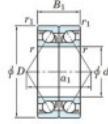

Rodamiento de bolas una hilera 7215-BDB-JTEKT - 7215-BDB-JTEKT

<https://www.123rodamiento.mx/rodamiento-cojinete/rodamiento-bola/una-hilera/7215-bdb-jtekt>

Boundary dimensions

Bearing No.	Boundary dimensions (mm)						Basic load ratings (kN)		Fatigue load limit (kN)	Fatigue factor	Limiting speeds (min-1)
	d	D	B	r	r1	a1	Cr	C0r	lim	f0	Grease lub
7215BDB	75	130	50	1.5	1		152	127	7.3	-	2800

CARACTERÍSTICAS DEL PRODUCTO

Marca	JTEKT
N° Ean13	4549250196683
Diámetro interior	75 mm
Diámetro exterior	130 mm
Espesor	50 mm
Velocidad límite	2800 rpm
Carga dinámica	152 kN
Carga estática	127 kN
Envasado	1

contacto@123rodamiento.mx

+34 911 436 830

CRT4 de Lesquin 60 Rue Du Haut De Sainghin 59273 Fretin FRANCE