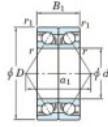

Rodamiento de bolas una hilera 7315-BDB-JTEKT - 7315-BDB-JTEKT

<https://www.123rodamiento.mx/rodamiento-cojinete/rodamiento-bola/una-hilera/7315-bdb-jtekt>

Boundary dimensions

Bearing No.	Boundary dimensions(mm)					Basic load ratings(kN)		Fatigue load limit(kN)	factor	Limiting speeds(min-1)
	d	D	B	r1(mm)	r2(mm)	Cr	Cor	C0r		
7315BDB	75	160	74	2.1	1.1	253	195	11.7	-	2400

CARACTERÍSTICAS DEL PRODUCTO

Marca	JTEKT
N° Ean13	4549250201592
Diámetro interior	75 mm
Diámetro exterior	160 mm
Espesor	74 mm
Velocidad límite	2400 rpm
Carga dinámica	253 kN
Carga estática	195 kN
Envasado	1

contacto@123rodamiento.mx

+34 911 436 830

CRT4 de Lesquin 60 Rue Du Haut De Sainghin 59273 Fretin FRANCE