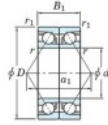

Rodamiento de bolas una hilera 7316-DB-JTEKT - 7316-DB-JTEKT

<https://www.123rodamiento.mx/rodamiento-cojinete/rodamiento-bola/una-hilera/7316-db-jtekt>

Boundary dimensions

Bearing No.	Boundary dimensions(mm)					Basic load ratings(kN)		Fatigue load factor	Limiting speeds(min-1)
	d	D	B	r1(mm)	r1(max)	Cr	CCr	fa	
7316DB	80	170	78	2.1	1.1	299	238	14.7	3000

CARACTERÍSTICAS DEL PRODUCTO

Marca	JTEKT
N° Ean13	4549250267635
Diámetro interior	80 mm
Diámetro exterior	170 mm
Espesor	78 mm
Velocidad límite	3000 rpm
Peso	7422 g
Carga dinámica	299 kN
Carga estática	238 kN
Envasado	1

contacto@123rodamiento.mx

+34 911 436 830

CRT4 de Lesquin 60 Rue Du Haut De Sainghin 59273 Fretin FRANCE