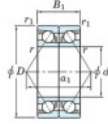

Rodamiento de bolas una hilera 7217-BDB-JTEKT - 7217-BDB-JTEKT

<https://www.123rodamiento.mx/rodamiento-cojinete/rodamiento-bola/una-hilera/7217-bdb-jtekt>

Boundary dimensions

Bearing No.	Boundary dimensions (mm)					Basic load ratings (kN)		Fatigue load factor	Limiting speeds (min⁻¹)
	d	D	B	r (mm)	r1 (mm)	C_r	C₀		
7217BDB	85	150	56	2	1	189	162	8.7	2400

CARACTERÍSTICAS DEL PRODUCTO

Marca	JTEKT
N° Ean13	4549250197277
Diámetro interior	85 mm
Diámetro interior	3.346" inch
Diámetro exterior	150 mm
Diámetro exterior	5.906" inch
Espesor	56 mm
Espesor	2.205" inch
Velocidad límite	2400 rpm
Carga dinámica	189 kN
Carga estática	162 kN
Envasado	1

contacto@123rodamiento.mx

+34 911 436 830

CRT4 de Lesquin 60 Rue Du Haut De Sainghin 59273 Fretin FRANCE