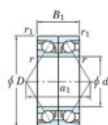

Rodamiento de bolas una hilera 7218-BDB-JTEKT - 7218-BDB-JTEKT

<https://www.123rodamiento.mx/rodamiento-cojinete/rodamiento-bola/una-hilera/7218-bdb-jtekt>

Boundary dimensions

Bearing No.	Boundary dimensions(mm)					Basic load ratings(kN)		Fatigue load factor	Limiting speeds(min-1)
	d	D	B	r1(mm)	r2(mm)	C_r	C_{0r}	f₀	Grease lub.
7218BDB	90	160	60	2	1	217	188	9.8	2200

CARACTERÍSTICAS DEL PRODUCTO

Marca	JTEKT
N° Ean13	4549250197529
Diámetro interior	90 mm
Diámetro exterior	160 mm
Espesor	60 mm
Velocidad límite	2200 rpm
Carga dinámica	217 kN
Carga estática	188 kN
Envasado	1

contacto@123rodamiento.mx

+34 911 436 830

CRT4 de Lesquin 60 Rue Du Haut De Sainghin 59273 Fretin FRANCE