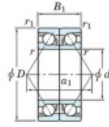

Rodamiento de bolas una hilera 7219-BDB-JTEKT - 7219-BDB-JTEKT

<https://www.123rodamiento.mx/rodamiento-cojinete/rodamiento-bola/una-hilera/7219-bdb-jtekt>

Boundary dimensions

Bearing No.	Boundary dimensions(mm)					Basic load ratings(kN)		Fatigue load factor		Limiting speeds(min-1)
	d	D	B	r1(max)	r1(min)	C1	C0	C1	C0	
7219BDB	95	170	64	2.1	1.1	235	201	10.2	*	2100

CARACTERÍSTICAS DEL PRODUCTO

Marca	JTEKT
N° Ean13	4549250277375
Diámetro interior	95 mm
Diámetro exterior	170 mm
Espesor	64 mm
Velocidad límite	2100 rpm
Carga dinámica	235 kN
Carga estática	201 kN
Envasado	1

contacto@123rodamiento.mx

+34 911 436 830

CRT4 de Lesquin 60 Rue Du Haut De Sainghin 59273 Fretin FRANCE