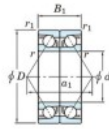

Rodamiento de bolas una hilera 7219-DB-JTEKT - 7219-DB-JTEKT

<https://www.123rodamiento.mx/rodamiento-cojinete/rodamiento-bola/una-hilera/7219-db-jtekt>

Boundary dimensions

Bearing No.	Boundary dimensions(mm)						Basic load ratings(kN)		Fatigue load factor	Limiting speeds(min-1)
	d	D	B	r1(max)	r2(max)	C_r	C_{0r}	C_{0r}	CR	
7219DB	95	170	64	2.1	1.1	260	221	11.8	-	2800

CARACTERÍSTICAS DEL PRODUCTO

Marca	JTEKT
N° Ean13	4549250197895
Diámetro interior	95 mm
Diámetro exterior	170 mm
Espesor	64 mm
Velocidad límite	2800 rpm
Carga dinámica	260 kN
Carga estática	221 kN
Envasado	1

contacto@123rodamiento.mx

+34 911 436 830

CRT4 de Lesquin 60 Rue Du Haut De Sainghin 59273 Fretin FRANCE