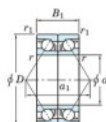

Rodamiento de bolas una hilera 7002-CDB-FY-JTEKT - 7002-CDB-FY-JTEKT

<https://www.123rodamiento.mx/rodamiento-cojinete/rodamiento-bola/una-hilera/7002-cdb-fy-jtekt>

Boundary dimensions

Bearing No.	Boundary dimensions (mm)					Basic load ratings (kN)		Fatigue load limit (kN)	Factor	Limiting speeds (min⁻¹)
	d	D	B	r1 (mm)	r2 (mm)	C_r	C_{0r}			
7002CDB FY	15	32	18	0.3	0.15	13.4	7.4	0.38	14.1	28000

CARACTERÍSTICAS DEL PRODUCTO

Marca	JTEKT
N° Ean13	3616060645678
Diámetro interior	15 mm
Diámetro exterior	32 mm
Espesor	18 mm
Velocidad límite	28000 rpm
Carga dinámica	13 kN
Carga estática	7 kN
Envasado	1

contacto@123rodamiento.mx

+34 911 436 830

CRT4 de Lesquin 60 Rue Du Haut De Sainghin 59273 Fretin FRANCE