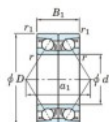

Rodamiento de bolas una hilera 7202-DB-FY-JTEKT - 7202-DB-FY-JTEKT

<https://www.123rodamiento.mx/rodamiento-cojinete/rodamiento-bola/una-hilera/7202-db-fy-jtekt>

Boundary dimensions

Bearing No.	Boundary dimensions(mm)					Basic load ratings(kN)		Fatigue load limit(kN)	Factor	Limiting speeds(min-1)
	d	D	B	r1(mm)	r2(mm)	Cr	C0r			
7202DB FY	15	35	22	0.6	0.3	16.4	8.55	0.6	-	19000

CARACTERÍSTICAS DEL PRODUCTO

Marca	JTEKT
N° Ean13	3616060645692
Diámetro interior	15 mm
Diámetro exterior	35 mm
Espesor	22 mm
Velocidad límite	19000 rpm
Carga dinámica	16.4 kN
Carga estática	8.55 kN
Envasado	1

contacto@123rodamiento.mx

+34 911 436 830

CRT4 de Lesquin 60 Rue Du Haut De Sainghin 59273 Fretin FRANCE