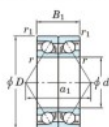

Rodamiento de bolas una hilera 7903-CDB-FY-JTEKT - 7903-CDB-FY-JTEKT

<https://www.123rodamiento.mx/rodamiento-cojinete/rodamiento-bola/una-hilera/7903-cdb-fy-jtekt>

Boundary dimensions

Bearing No.	Boundary dimensions(mm)					Basic load ratings(kN)		Fatigue load factor		Limiting speeds(min-1)
	d	D	B	r1(mm)	r2(mm)	Cr	Co	Ca	Cb	
7903CDB FY	17	30	14	0.3	0.15	10.1	5.9	0.24	14.9	Grease lub. 28000

CARACTERÍSTICAS DEL PRODUCTO

Marca	JTEKT
N° Ean13	3616060645722
Diámetro interior	17 mm
Diámetro exterior	30 mm
Espesor	14 mm
Velocidad límite	28000 rpm
Carga dinámica	10.1 kN
Carga estática	5.9 kN
Envasado	1

contacto@123rodamiento.mx

+34 911 436 830

CRT4 de Lesquin 60 Rue Du Haut De Sainghin 59273 Fretin FRANCE