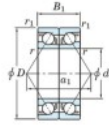

Rodamiento de bolas una hilera 7007-BDB-FY-JTEKT - 7007-BDB-FY-JTEKT

<https://www.123rodamiento.mx/rodamiento-cojinete/rodamiento-bola/una-hilera/7007-bdb-fy-jtekt>

Boundary dimensions

Bearing No.	Boundary dimensions(mm)					Basic load ratings(kN)		Fatigue load limit(kN)	factor	Limiting speeds(min-1)
	d	D	B	r1(mm)	r2(mm)	C0	C0*			
7007BDB FY	35	62	28	1	0.6	32	22.8	1.3	-	7300

CARACTERÍSTICAS DEL PRODUCTO

Marca	JTEKT
N° Ean13	3616060645814
Diámetro interior	35 mm
Diámetro exterior	62 mm
Espesor	28 mm
Velocidad límite	7300 rpm
Carga dinámica	32 kN
Carga estática	22.8 kN
Envasado	1

contacto@123rodamiento.mx

+34 911 436 830

CRT4 de Lesquin 60 Rue Du Haut De Sainghin 59273 Fretin FRANCE