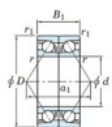

Rodamiento de bolas una hilera 7207-DB-FY-JTEKT - 7207-DB-FY-JTEKT

<https://www.123rodamiento.mx/rodamiento-cojinete/rodamiento-bola/una-hilera/7207-db-fy-jtekt>

Boundary dimensions

Bearing No.	Boundary dimensions(mm)						Basic load ratings(kN)		Fatigue load factor	Limiting speeds(min-1)
	d	D	B	r1(max)	r1(min)	C_r	C_{0r}	f₀	Grease Lub	
7207DB FY	35	72	34	1.1	0.6	57.1	37.3	2.45	8800	

CARACTERÍSTICAS DEL PRODUCTO

Marca	JTEKT
N° Ean13	3616060645852
Diámetro interior	35 mm
Diámetro exterior	72 mm
Espesor	34 mm
Velocidad límite	8800 rpm
Carga dinámica	57.1 kN
Carga estática	37.3 kN
Envasado	1

contacto@123rodamiento.mx

+34 911 436 830

CRT4 de Lesquin 60 Rue Du Haut De Sainghin 59273 Fretin FRANCE