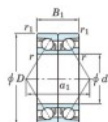

Rodamiento de bolas una hilera 7008-CDB-F-JTEKT - 7008-CDB-F-JTEKT

<https://www.123rodamiento.mx/rodamiento-cojinete/rodamiento-bola/una-hilera/7008-cdb-f-jtekt>

Boundary dimensions

Bearing No.	Boundary dimensions(mm)				Basic load ratings(kN)		Fatigue load limit(kN)	factor	Limiting speeds(min-1)
	d	D	B	r1(mm)	Cr	Cor			
7008CDB F	40	68	30	1	0.6	41.7	31.8	1.9	15.4 Grease Lub. 12000

CARACTERÍSTICAS DEL PRODUCTO

Marca	JTEKT
N° Ean13	3616060645975
Diámetro interior	40 mm
Diámetro exterior	68 mm
Espesor	30 mm
Velocidad límite	12000 rpm
Carga dinámica	41.7 kN
Carga estática	31.8 kN
Envasado	1

contacto@123rodamiento.mx

+34 911 436 830

CRT4 de Lesquin 60 Rue Du Haut De Sainghin 59273 Fretin FRANCE