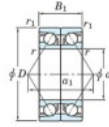

Rodamiento de bolas una hilera 7009-BDB-JTEKT - 7009-BDB-JTEKT

<https://www.123rodamiento.mx/rodamiento-cojinete/rodamiento-bola/una-hilera/7009-bdb-jtekt>

Boundary dimensions

Bearing No.	Boundary dimensions(mm)					Basic load ratings(kN)		Fatigue load factor	Limiting speeds(min-1)
	d	D	B	r1(mm)	r1(mm)	C_r	C_{0r}	f₀	Grease Lub.
7009BDB FY	45	75	32	1	0.6	40.6	32	1.75	6000

CARACTERÍSTICAS DEL PRODUCTO

Marca	JTEKT
N° Ean13	3616060646101
Diámetro interior	45 mm
Diámetro interior	1.772" inch
Diámetro exterior	75 mm
Diámetro exterior	2.953" inch
Espesor	32 mm
Espesor	1.26" inch
Velocidad límite	6000 rpm
Carga dinámica	40.6 kN
Carga estática	32 kN
Envasado	1

contacto@123rodamiento.mx

+34 911 436 830

CRT4 de Lesquin 60 Rue Du Haut De Sainghin 59273 Fretin FRANCE