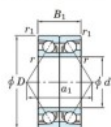

Rodamiento de bolas una hilera 7209-CDB-FY-JTEKT - 7209-CDB-FY-JTEKT

<https://www.123rodamiento.mx/rodamiento-cojinete/rodamiento-bola/una-hilera/7209-cdb-fy-jtekt>

Boundary dimensions

Bearing No.	Boundary dimensions(mm)						Basic load ratings(kN)		Fatigue load factor		Limiting speeds(min-1) Grease lub.
	d	D	B	r1(mm)	r2(mm)	Cr	C0r	C0	1.0		
7209CDB FY	45	85	38	1.1	0.6	82.9	57.4	3.9	14.2	10000	

CARACTERÍSTICAS DEL PRODUCTO

Marca	JTEKT
N° Ean13	3616060646156
Diámetro interior	45 mm
Diámetro exterior	85 mm
Espesor	38 mm
Velocidad límite	10000 rpm
Carga dinámica	82.9 kN
Carga estática	57.4 kN
Envasado	1

contacto@123rodamiento.mx

+34 911 436 830

CRT4 de Lesquin 60 Rue Du Haut De Sainghin 59273 Fretin FRANCE