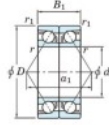

Rodamiento de bolas una hilera 7409-DB-FY-JTEKT - 7409-DB-FY-JTEKT

<https://www.123rodamiento.mx/rodamiento-cojinete/rodamiento-bola/una-hilera/7409-db-fy-jtekt>

Boundary dimensions

Bearing No.	Boundary dimensions(mm)					Basic load ratings(kN)		Fatigue	factor	Limiting speeds(min-1)
	d	D	B	r1(mm)	r2(mm)	Cr	C0r	lim(kN)		
7409DB FY	45	120	58	2	1	173	108	8.35	-	Grease lub. 4200

CARACTERÍSTICAS DEL PRODUCTO

Marca	JTEKT
N° Ean13	3616060646200
Diámetro interior	45 mm
Diámetro exterior	120 mm
Espesor	58 mm
Velocidad límite	4200 rpm
Carga dinámica	173 kN
Carga estática	108 kN
Envasado	1

contacto@123rodamiento.mx

+34 911 436 830

CRT4 de Lesquin 60 Rue Du Haut De Sainghin 59273 Fretin FRANCE